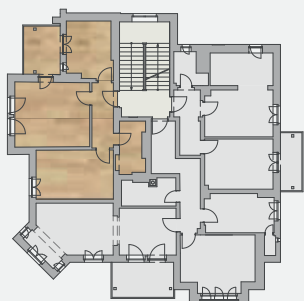

GRUNDRISS WOHNUNG 13

EG

2-Raum-Wohnung
mit Balkon
Wohnfläche ca. 64,9 m²
inkl. 1/2 Balkon

Die Wohnungen gleichen im Wesentlichen dem Grundriss der hier abgebildeten Ansicht. Der Grundriss ist nicht maßstabsgetreu dargestellt, die Raumgrößen sind beispielhaft angegeben und können geringfügig variieren. Die hier abgebildete zeichnerische Möblierung stellt lediglich einen Vorschlag dar, ist jedoch nicht Leistungsbestandteil.