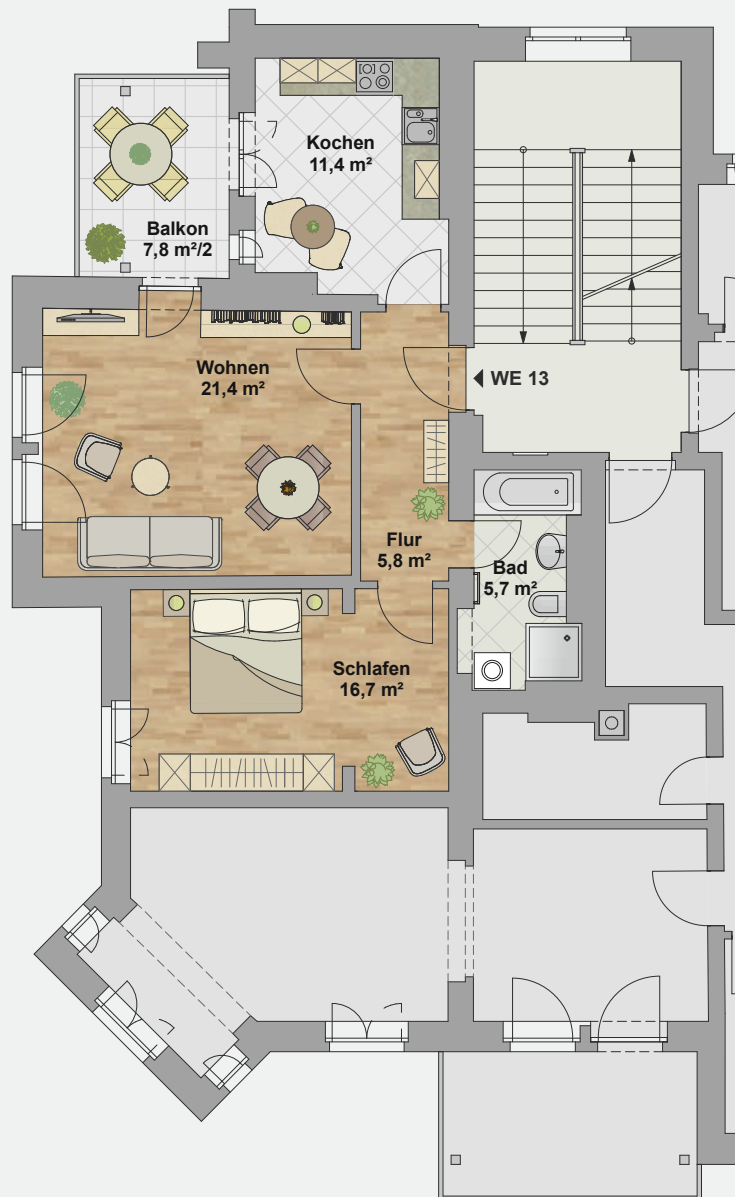

GRUNDRISS WOHNUNG 13

EG

2-Raum-Wohnung
mit Balkon
Wohnfläche ca. 64,9 m²
inkl. 1/2 Balkon

Die Wohnungen gleichen im Wesentlichen dem Grundriss der hier abgebildeten Ansicht. Der Grundriss ist nicht maßstabsgetreu dargestellt, die Raumgrößen sind beispielhaft angegeben und können geringfügig variieren. Die hier abgebildete zeichnerische Möblierung stellt lediglich einen Vorschlag dar, ist jedoch nicht Leistungsbestandteil.