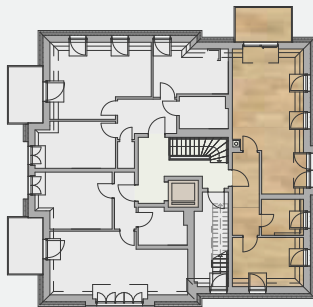

GRUNDRISS

WOHNUNG 6

Mansardgeschoss

2-Raum-Wohnung
mit Balkon
Wohnfläche ca. 62,5 m²
inkl. 1/2 Balkon

Die Wohnungen gleichen im Wesentlichen dem Grundriss der hier abgebildeten Ansicht. Der Grundriss ist nicht maßstabsgetreu dargestellt, die Raumgrößen sind beispielhaft angegeben und können geringfügig variieren. Die hier abgebildete zeichnerische Möblierung stellt lediglich einen Vorschlag dar, ist jedoch nicht Leistungsbestandteil.