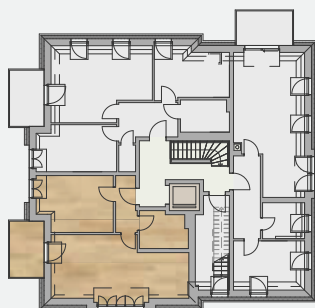

GRUNDRISS

WOHNUNG 8

Mansardgeschoss

2-Raum-Wohnung
mit Balkon
Wohnfläche ca. 60,0 m²
inkl. 1/2 Balkon

Die Wohnungen gleichen im Wesentlichen dem Grundriss der hier abgebildeten Ansicht. Der Grundriss ist nicht maßstabsgetreu dargestellt, die Raumgrößen sind beispielhaft angegeben und können geringfügig variieren. Die hier abgebildete zeichnerische Möblierung stellt lediglich einen Vorschlag dar, ist jedoch nicht Leistungsbestandteil.